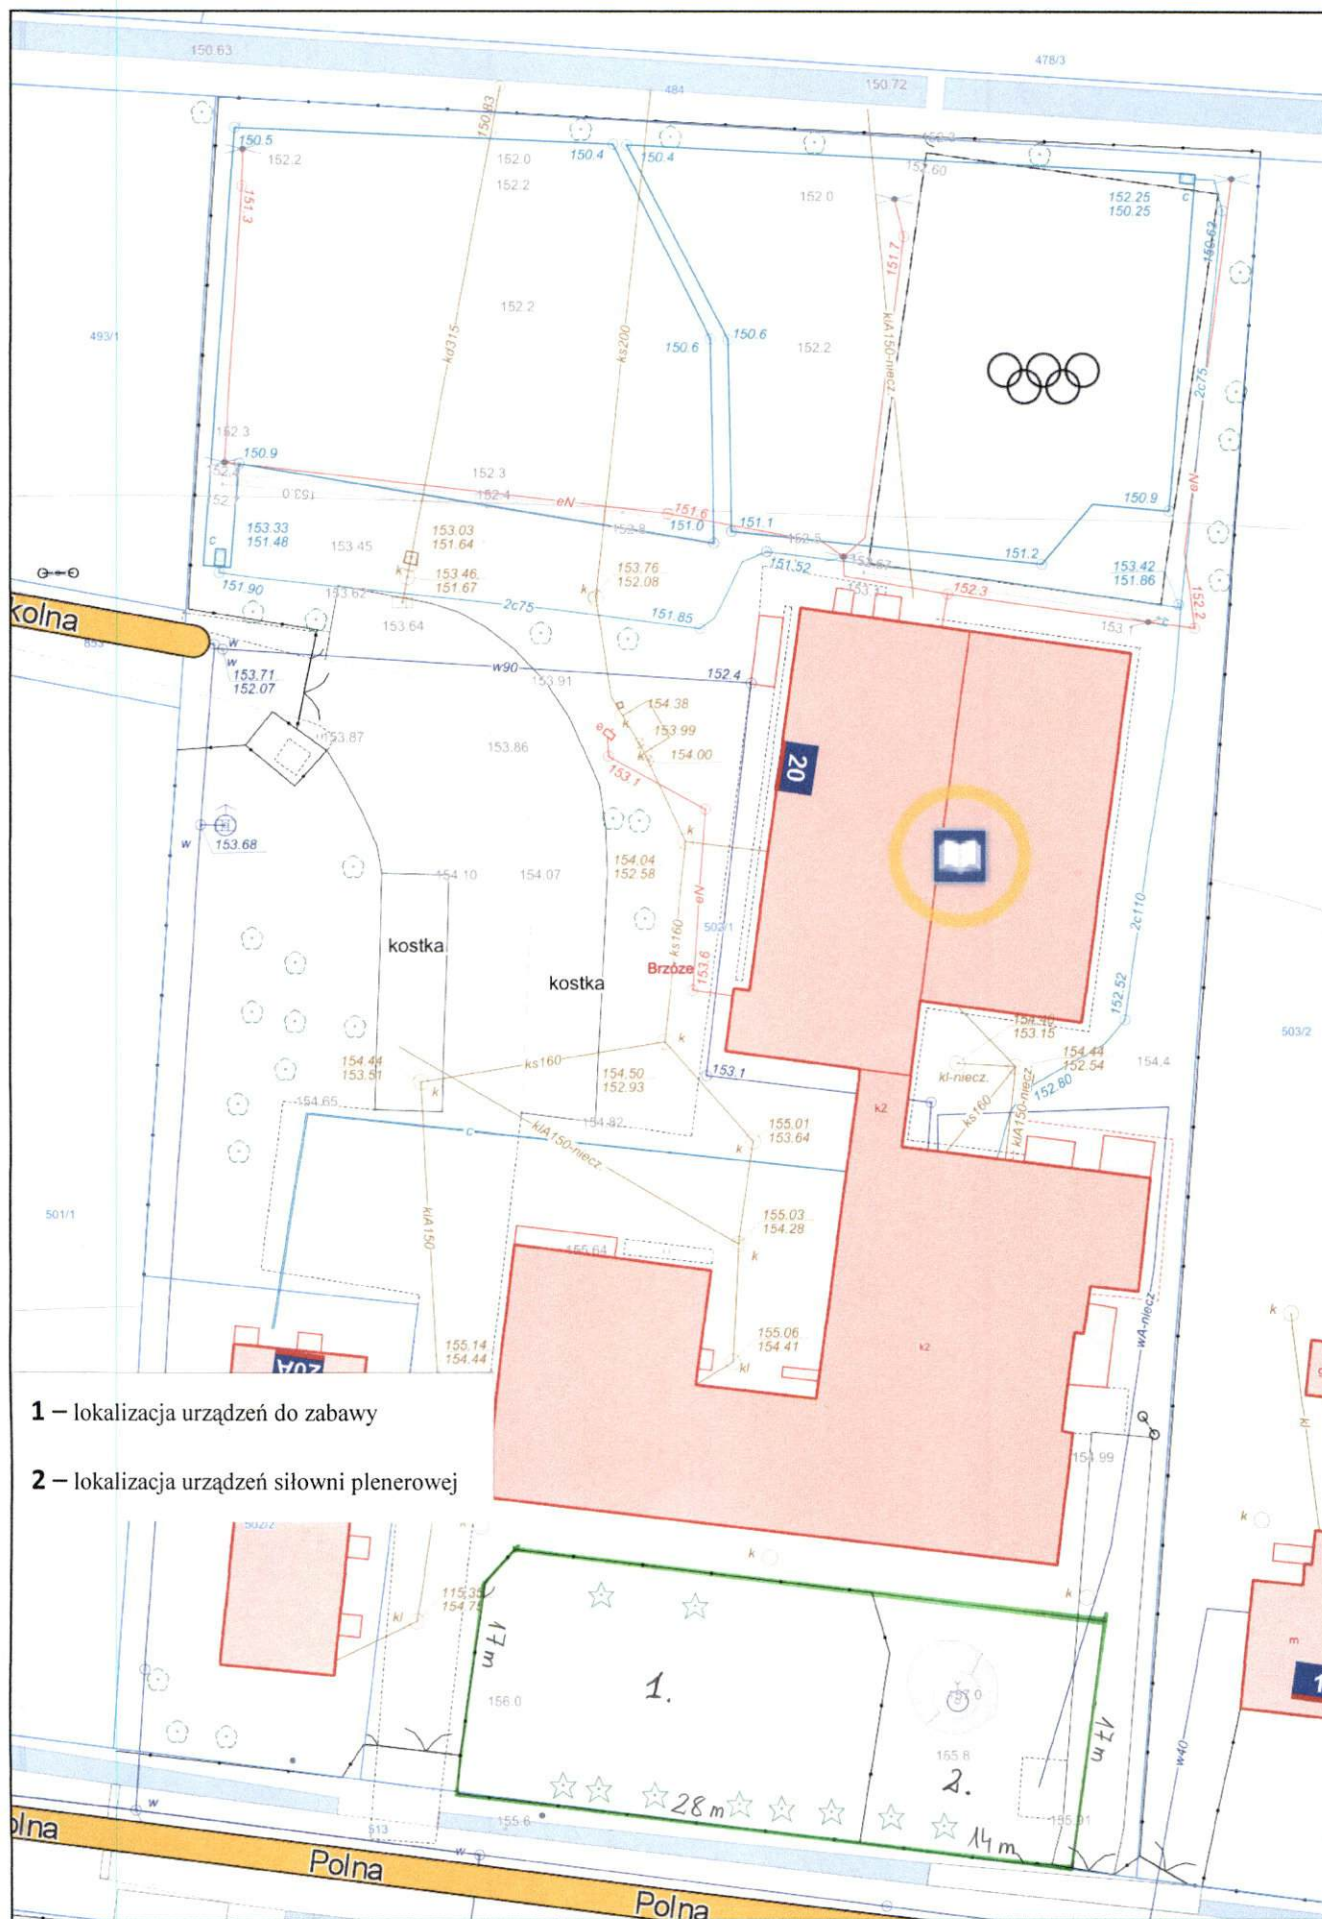

Mińsk Mazowiecki - System Informacji Przestrzennej

skala 1 : 500

1 – lokalizacja urządzeń do zabawy

2 – lokalizacja urządzeń siłowni plenerowej