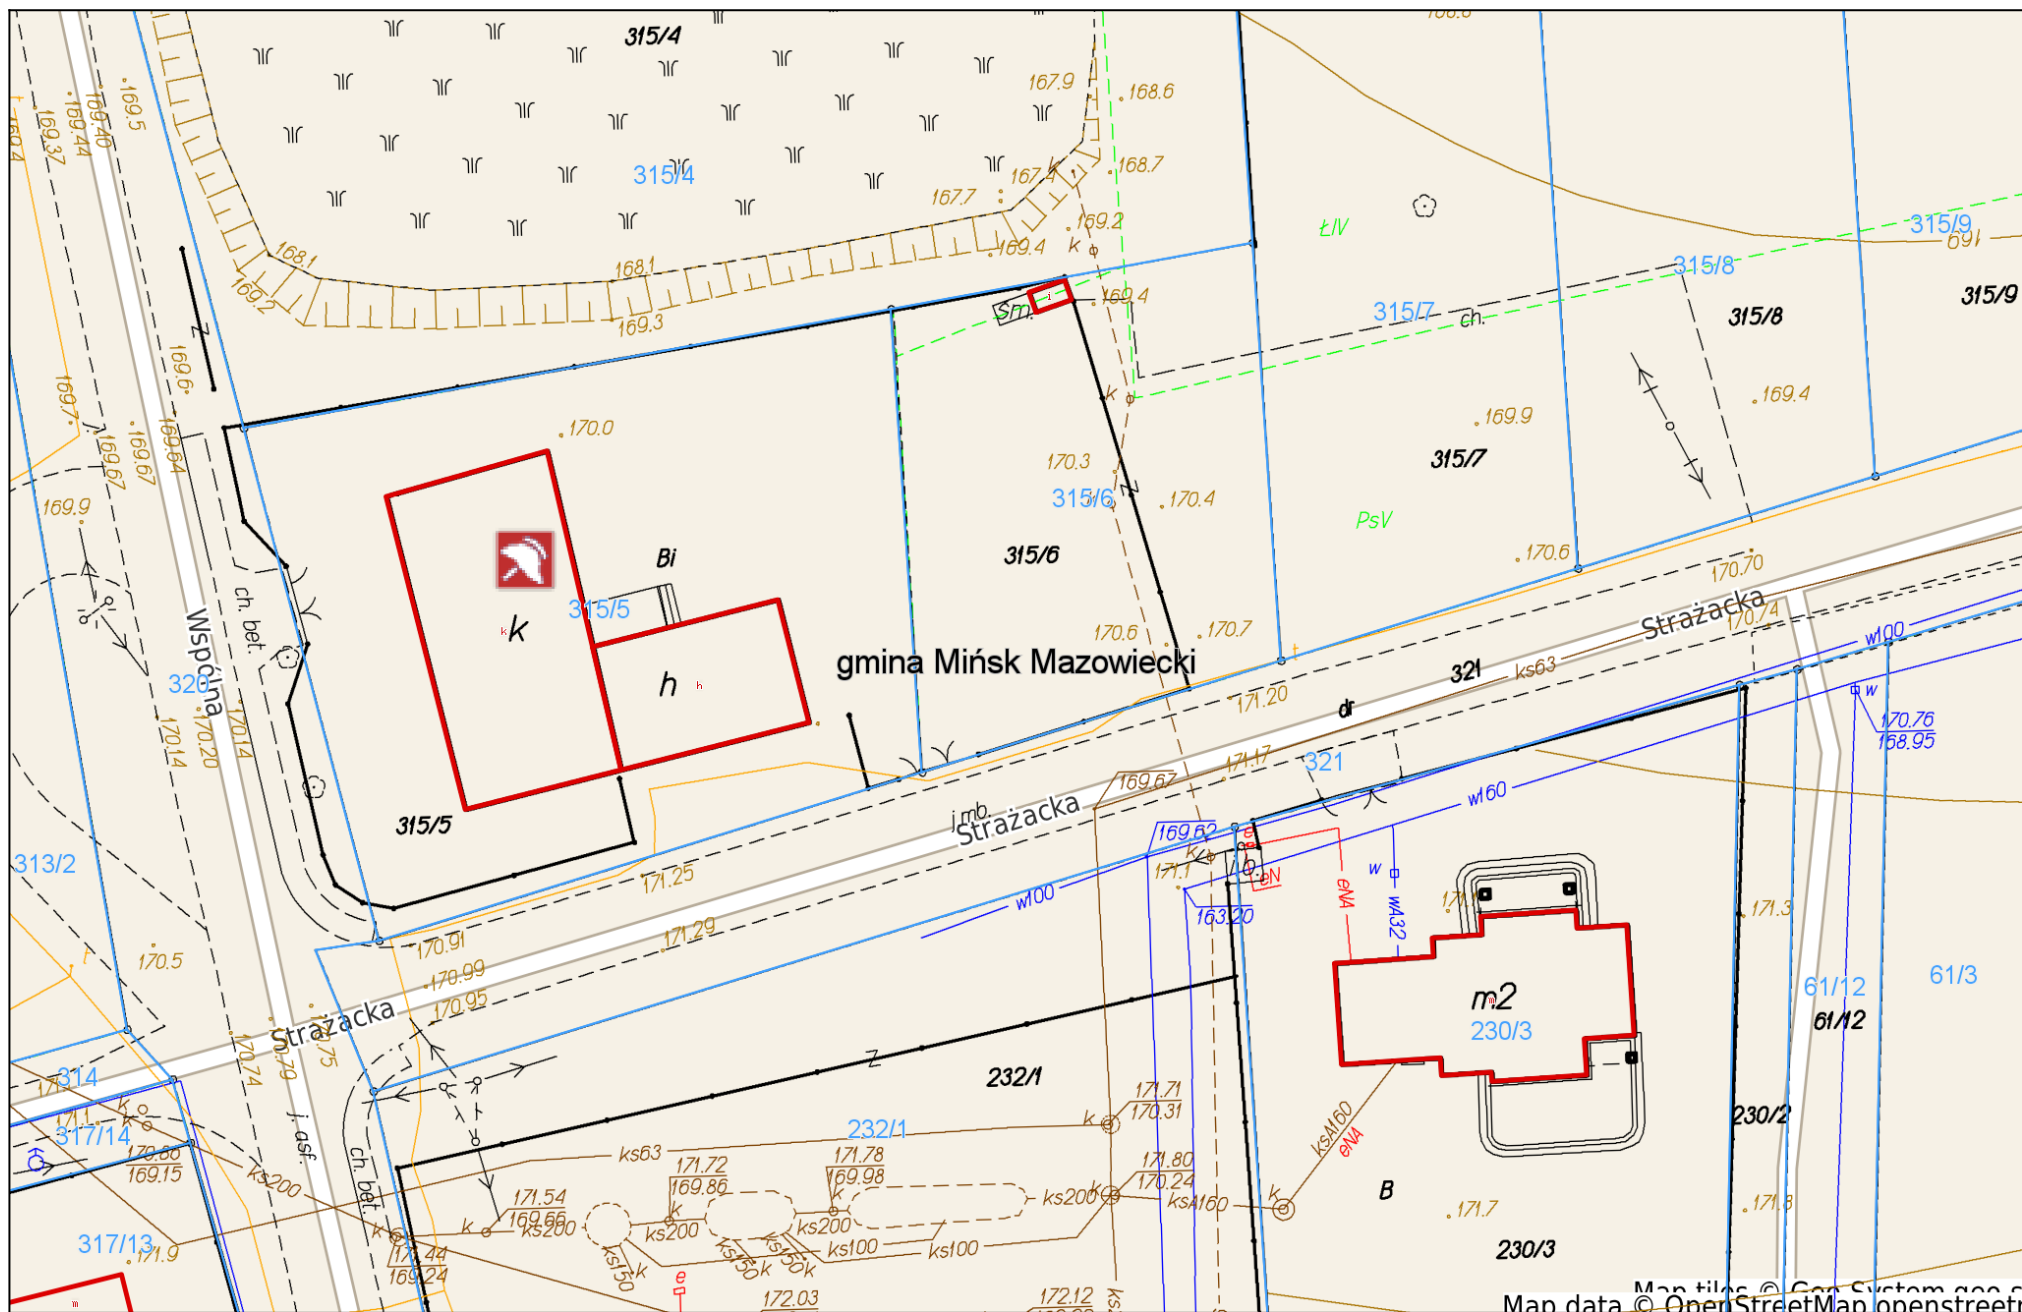

# System Informacji Przestrzennej Gminy Mińsk Mazowiecki

skala 1 : 500