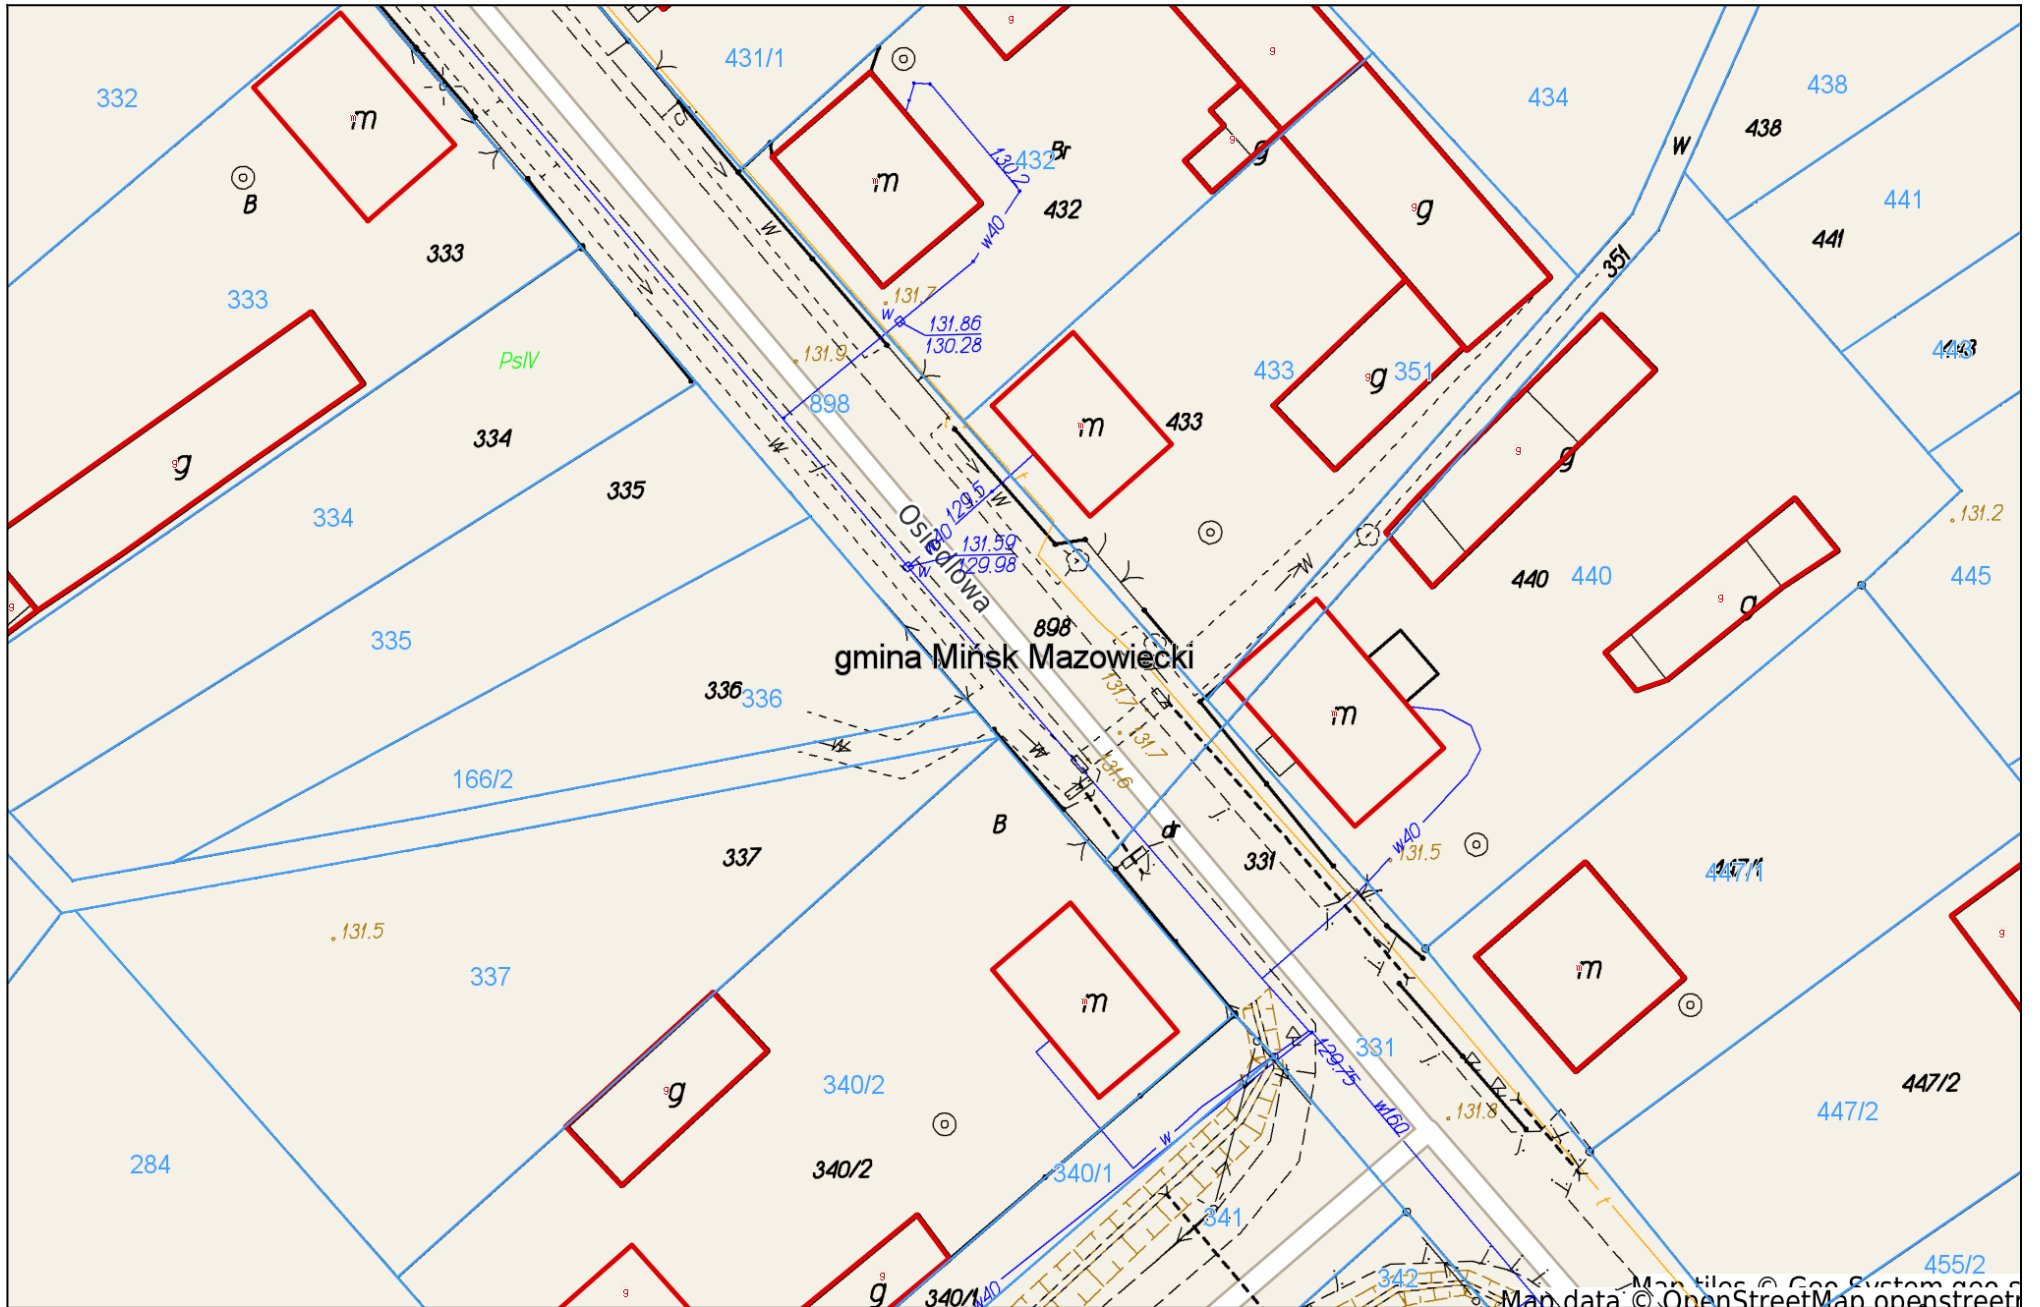

# System Informacji Przestrzennej Gminy Mińsk Mazowiecki

skala 1 : 500