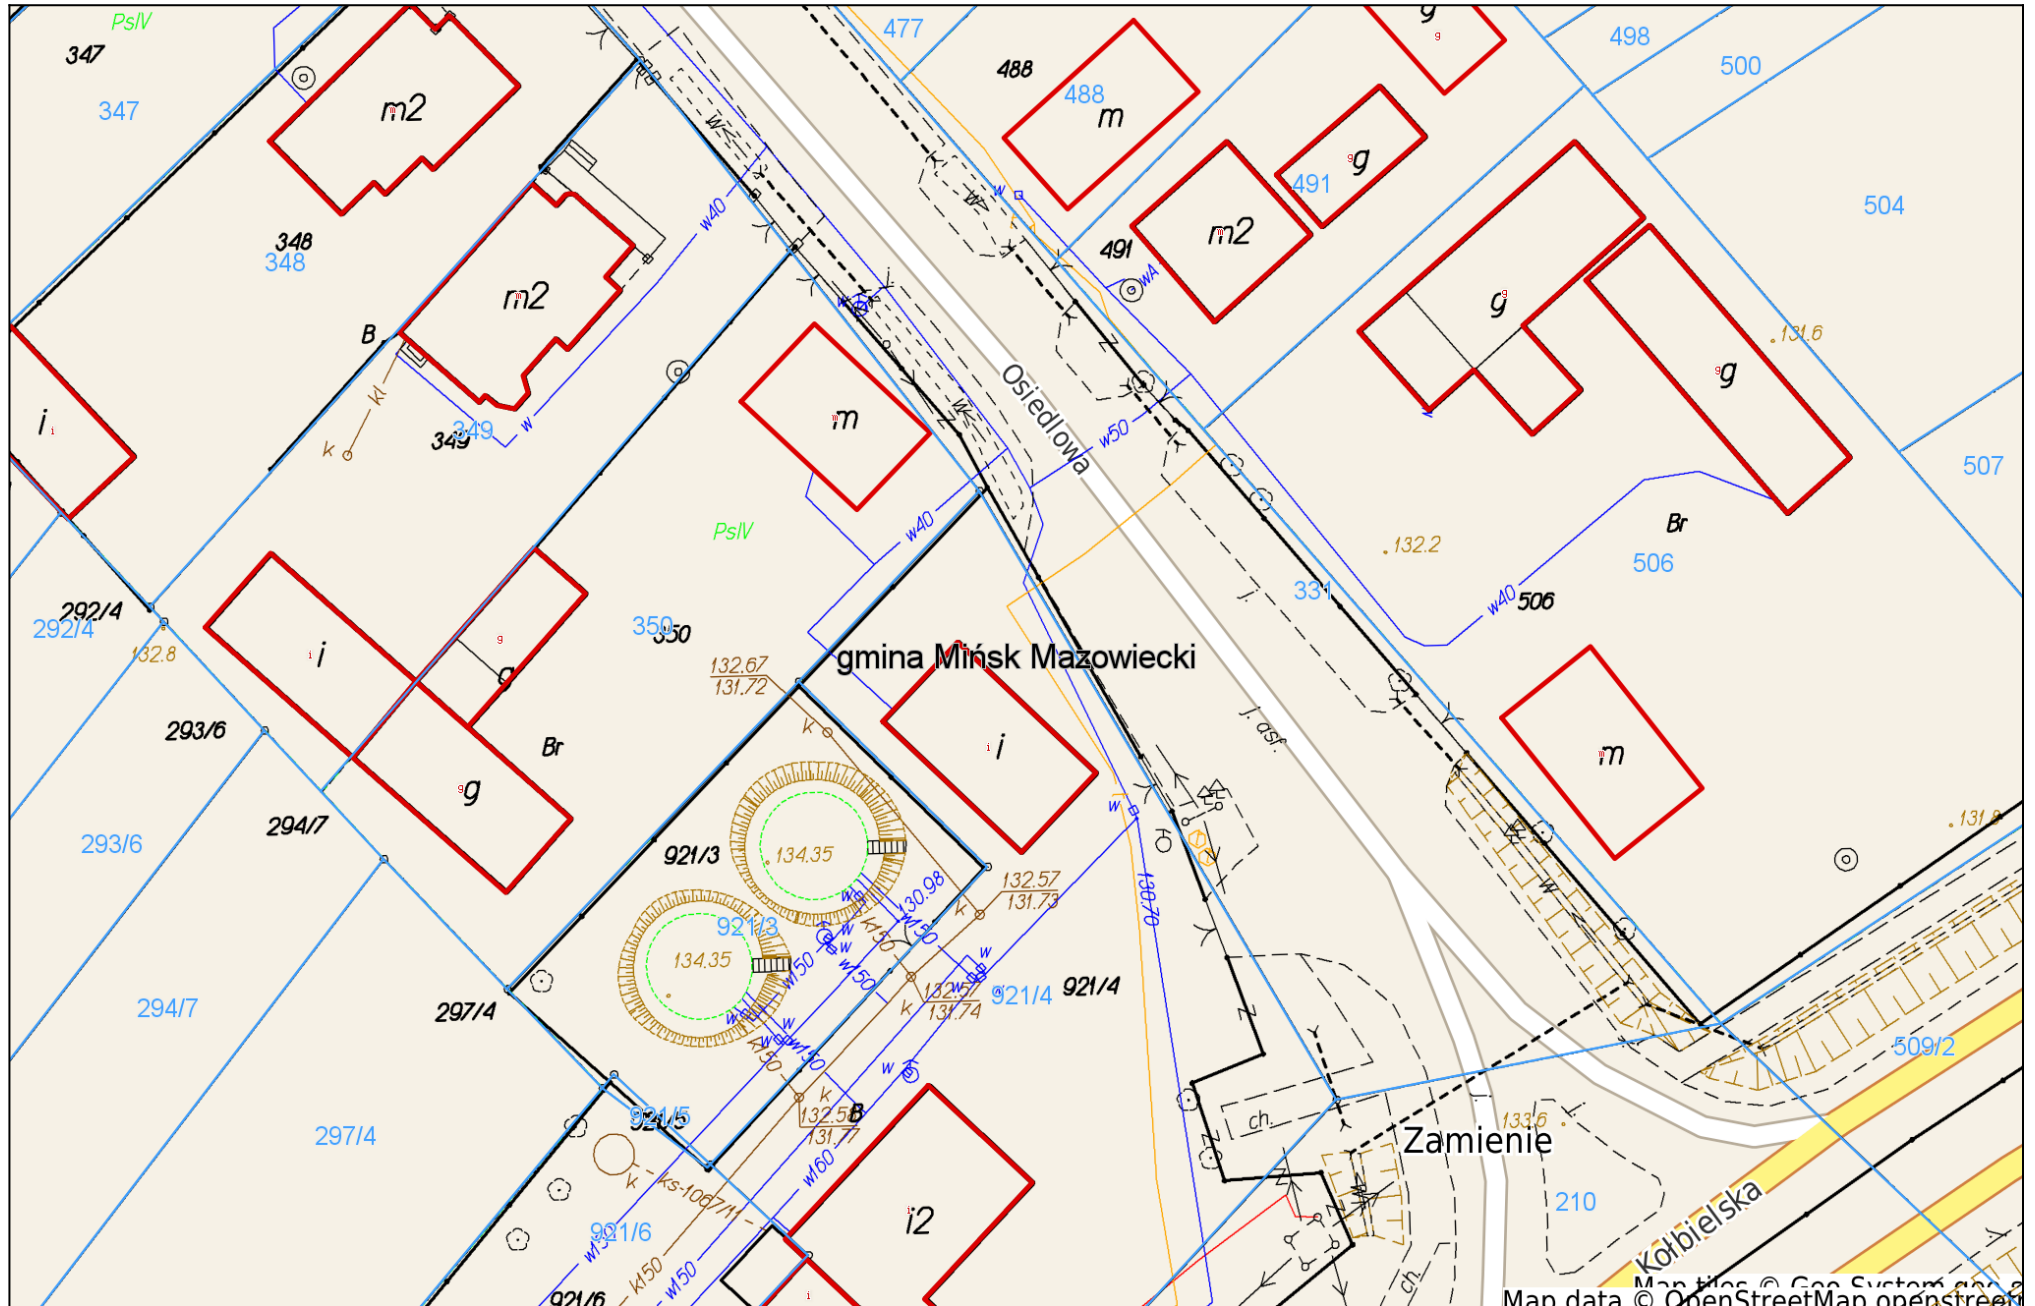

# System Informacji Przestrzennej Gminy Mińsk Mazowiecki

skala 1 : 500