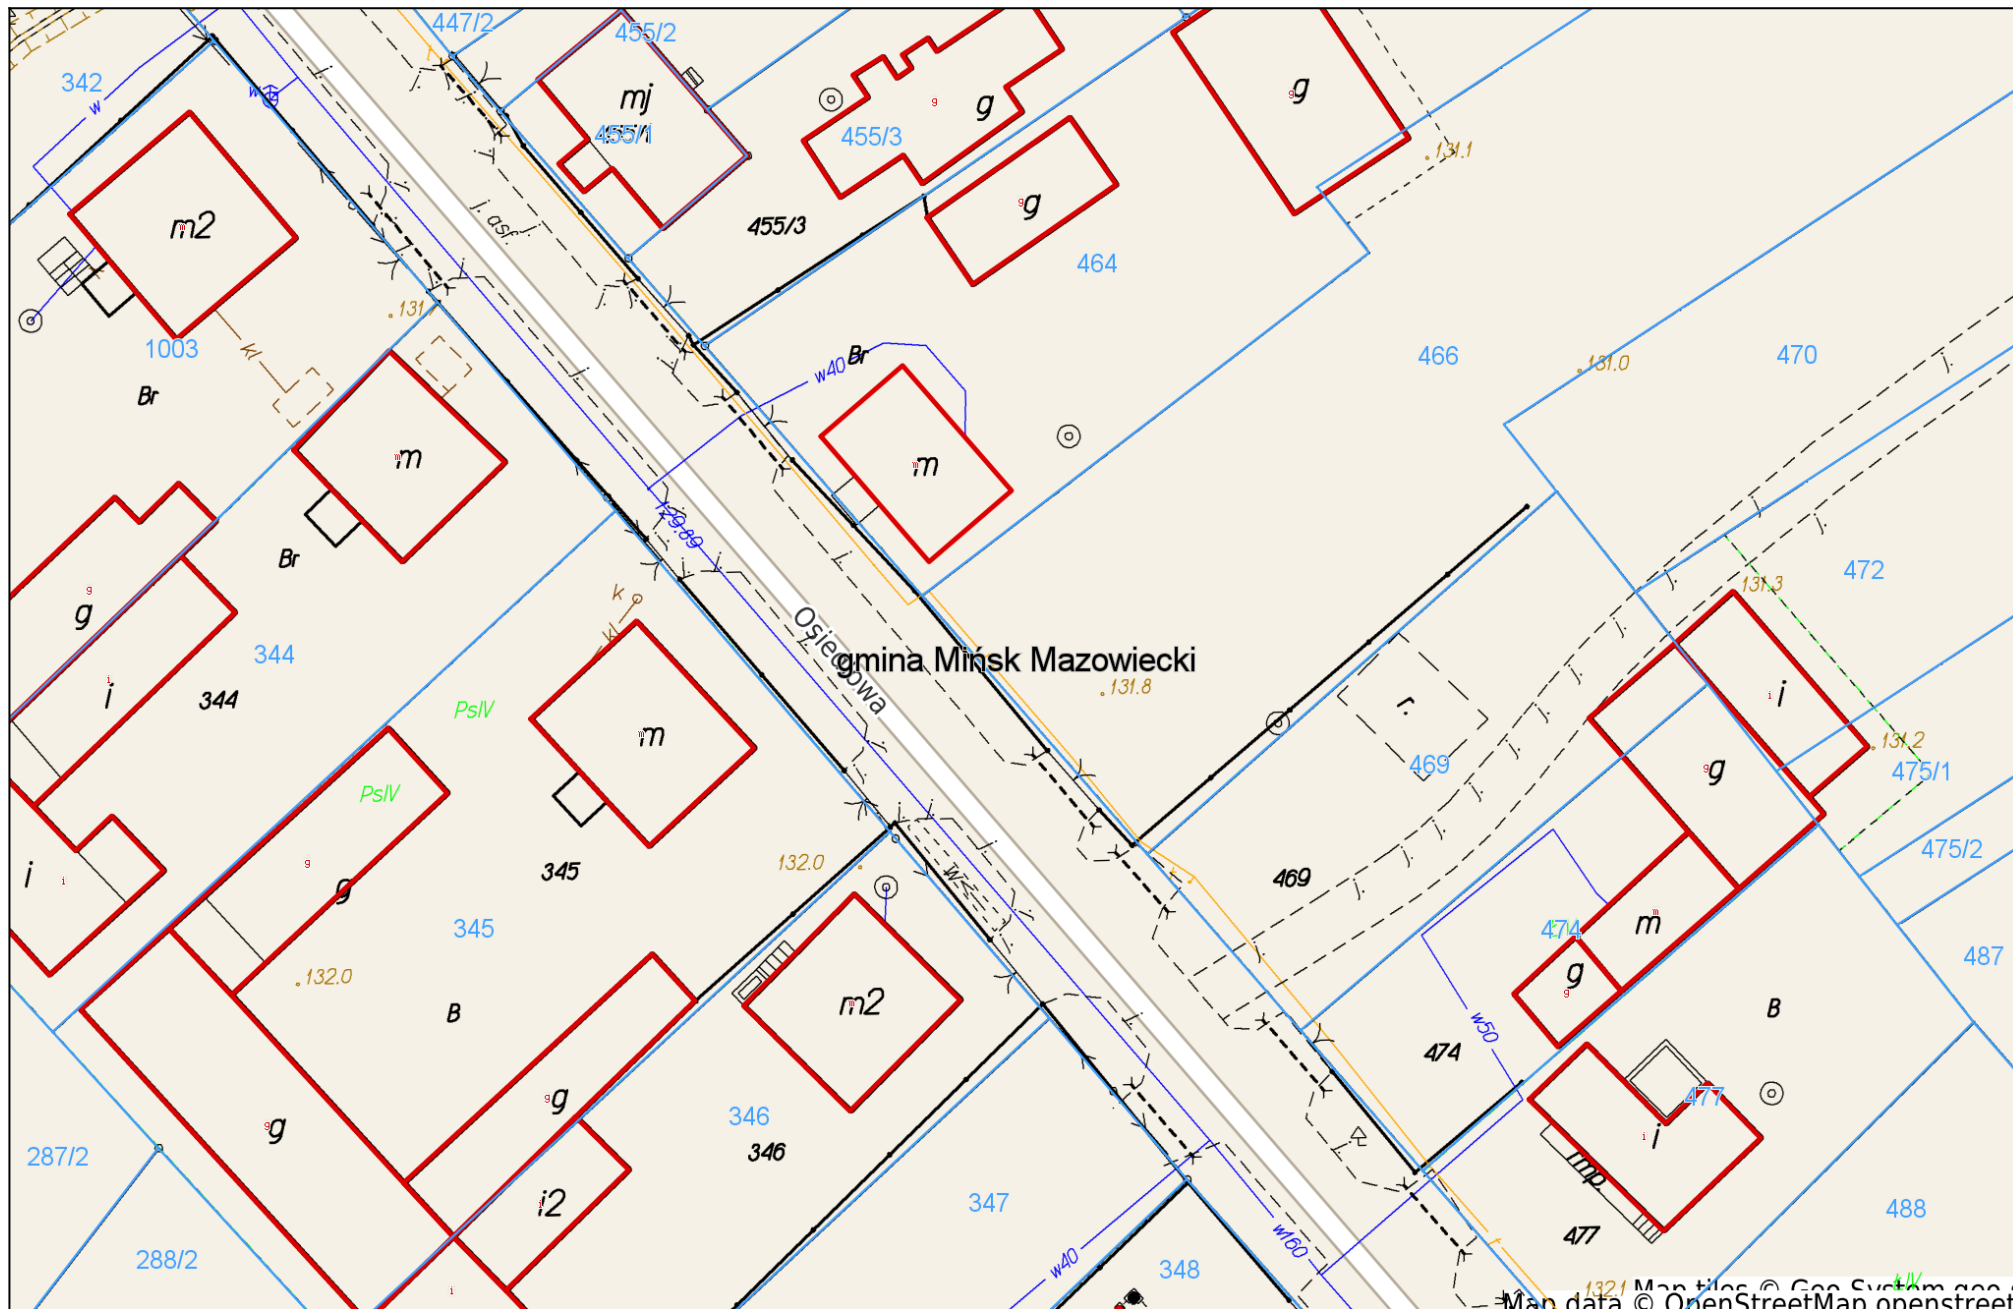

# System Informacji Przestrzennej Gminy Mińsk Mazowiecki

skala 1 : 500