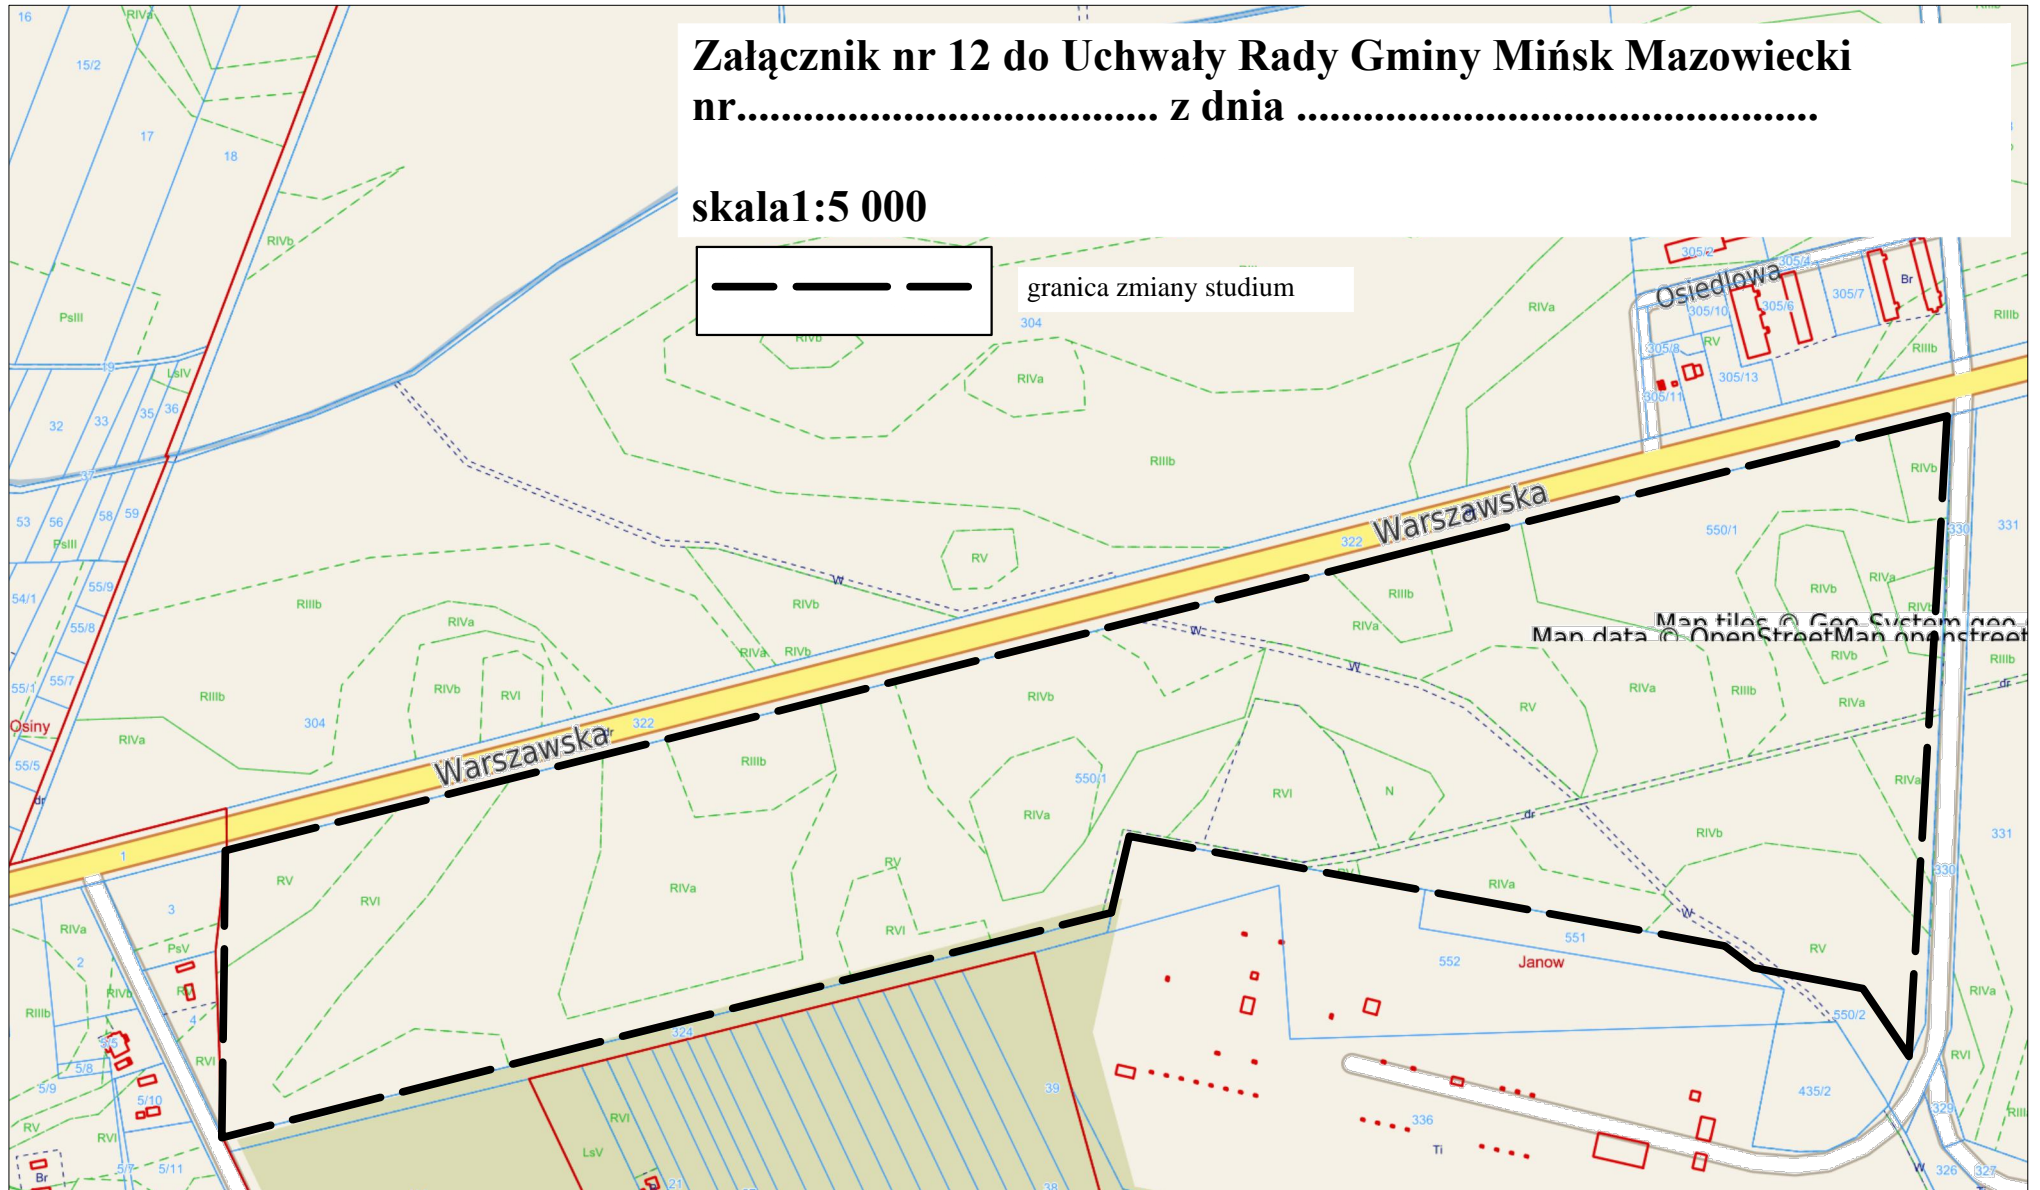

**Załącznik nr 12 do Uchwały Rady Gminy Mińsk Mazowiecki
nr..... z dnia**

skala 1:5 000

granica zmiany studium

Map tiles © Geo System geo
Map data © OpenStreetMap contributors